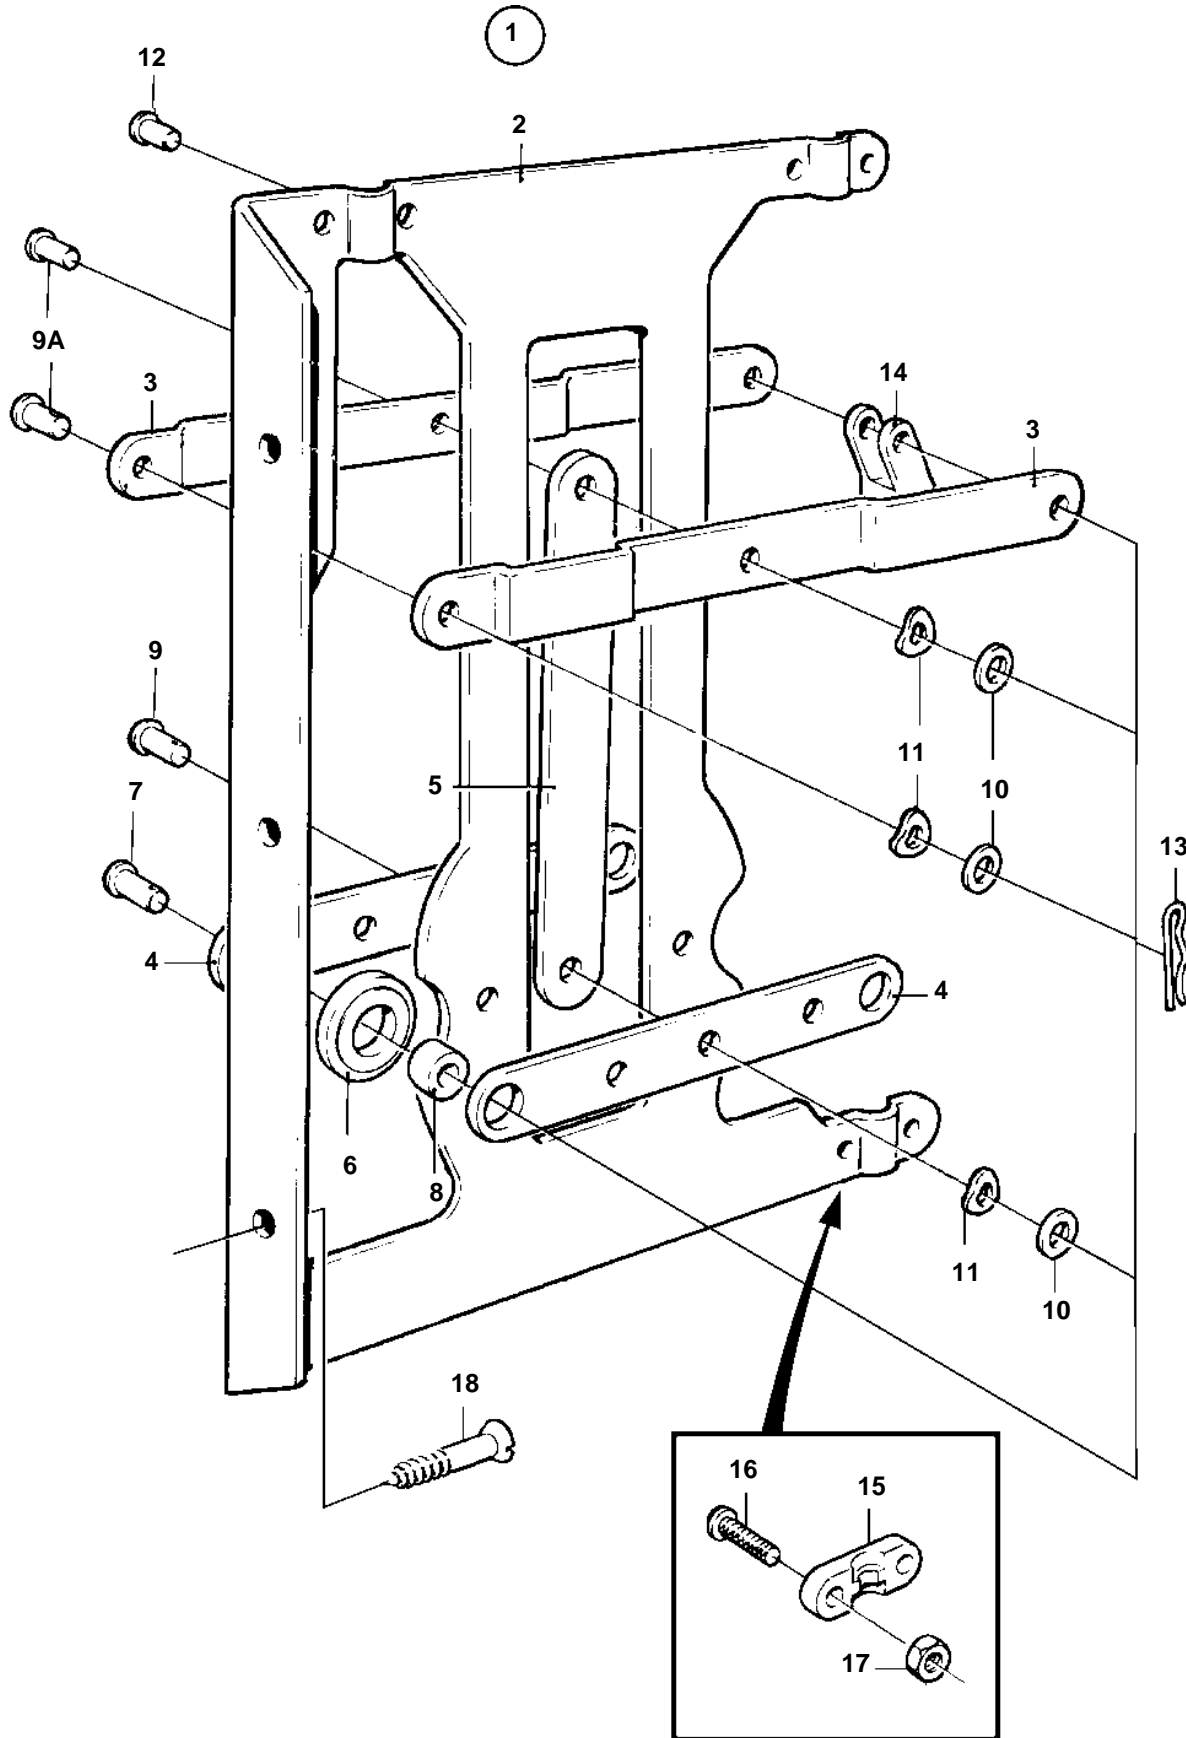

D1-13, D1-20, D1-30, D2-40

D1-13, D1-20, D1-30, D2-40

REF	PART NO.	QTY	DESCRIPTION	NOTES
1	828164	1	Collector	For double steering positions.
2		1	· Housing	
3		2	· Lever	
4		2	· Lever	
5		1	· Lever	
6	828180	2	· Washer	
7	828183	2	· Clevis pin	
8	828178	2	· Bushing	
9		1	· Bolt	
9A		2	· Bolt	
10	940191	3	· Washer	
11		3	· Washer	
12	828182	1	· Cross recessed screw	
13	664822	6	· Lock spring	
14	850452	3	· Fork	
15	850361	3	· Cable attachment	
16	956078	6	· Screw	
17	955780	6	· Nut	
18		3	· Screw	